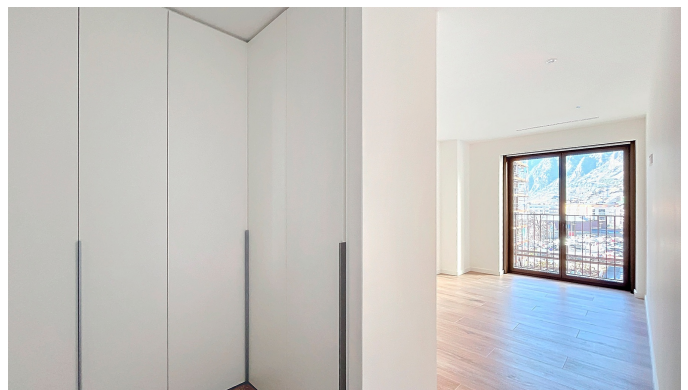

REF.:6106

Pis nou a estrenar per llogar al centre d'Escaldes-Engordany-Aquest lloguer no és de temporada

Andorra - Escaldes-Engordany

Superfície	Habitaciones	Baños	Precio
142 m²	3	2	4.500 €

Contáctenos para recibir más información o solicitar una visita

+376 872 222

info@sir.ad

Sotheby's International Realty® is a registered trademark licensed to Sotheby's International Realty Affiliates LLC. Each Sotheby's International Realty® office is independently owned and operated.