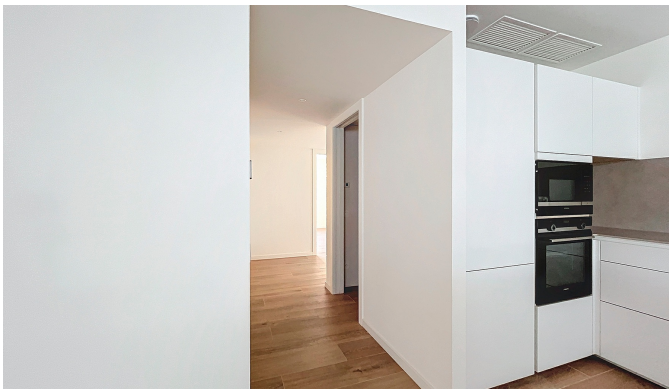

REF.:6106

Pis nou a estrenar per llogar al centre d'Escaldes-Engordany-Aquest lloguer no és de temporada

Andorra - Escaldes-Engordany

Superfície	Habitaciones	Baños	Precio
142 m²	3	2	4.500 €

Contáctenos para recibir más información o solicitar una visita

+376 872 222

info@sir.ad

Sotheby's International Realty® is a registered trademark licensed to Sotheby's International Realty Affiliates LLC. Each Sotheby's International Realty® office is independently owned and operated.