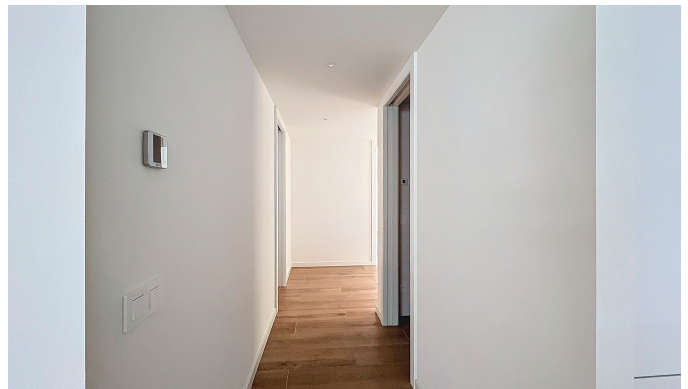

REF.:6106

Pis nou a estrenar per llogar al centre d'Escaldes-Engordany-Aquest lloguer no és de temporada

Andorra - Escaldes-Engordany

Superfície	Habitaciones	Baños	Precio
142 m²	3	2	4.500 €

Contáctenos para recibir más información o solicitar una visita

+376 872 222

info@sir.ad

Sotheby's International Realty® is a registered trademark licensed to Sotheby's International Realty Affiliates LLC. Each Sotheby's International Realty® office is independently owned and operated.