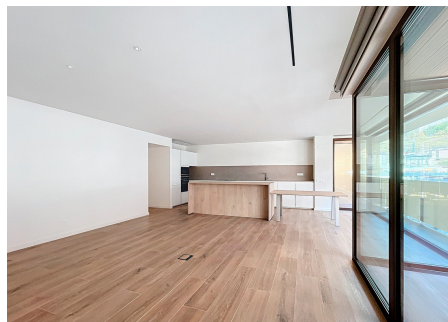

REF.:6106

Andorra | Sotheby's
INTERNATIONAL REALTY

Pis nou a estrenar per llogar al centre d'Escaldes-Engordany-Aquest lloguer no és de temporada

Andorra - Escaldes-Engordany

Superfície	Habitaciones	Baños	Precio
142 m²	3	2	4.500 €

Contáctenos para recibir más información o solicitar una visita

+376 872 222

info@sir.ad