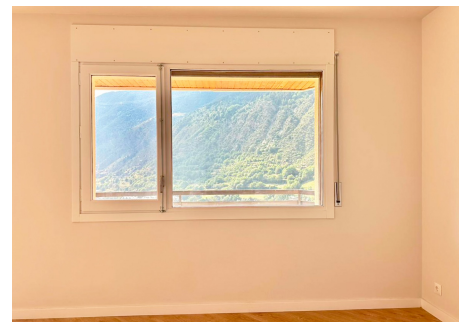

REF.:6118

Andorra | Sotheby's
INTERNATIONAL REALTY

Pis per llogar a Encamp-Aquest lloguer no és de temporada

Andorra - Encamp

Superfície	Habitacions	Baños	Precio
80 m²	2	2	2.200 €

Contáctenos para recibir más
información o solicitar una visita

+376 872 222

info@sir.ad