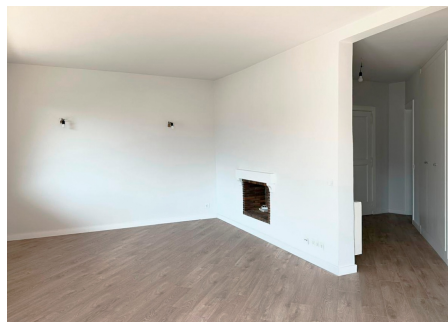

REF.:6118

Andorra | Sotheby's
INTERNATIONAL REALTY

Pis per llogar a Encamp-Aquest lloguer no és de temporada

Andorra - Encamp

Superfície	Habitacions	Baños	Precio
80 m²	2	2	2.200 €

Contáctenos para recibir más
información o solicitar una visita

+376 872 222

info@sir.ad