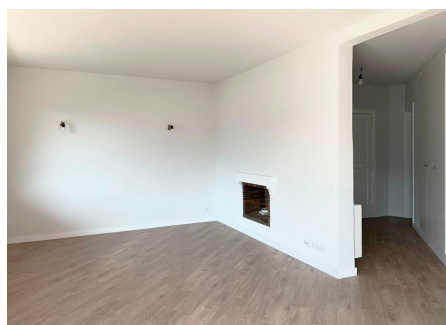

REF.:6118

Andorra | Sotheby's
INTERNATIONAL REALTY

Piso para alquilar en Encamp-Este alquiler no es de temporada

Andorra - Encamp

Superficie	Habitaciones	Baños	Precio
80 m²	2	2	2.200 €

Contáctenos para recibir más información o solicitar una visita

+376 872 222

info@sir.ad