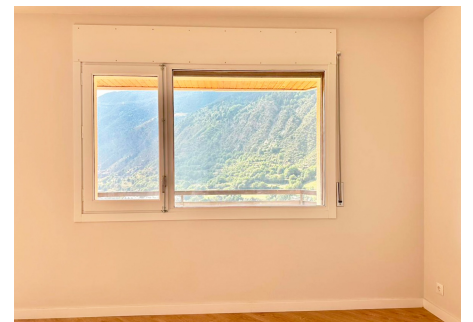

REF.:6118

Andorra | Sotheby's
INTERNATIONAL REALTY

Apartamento para alugar em Encamp- Este alquiler não é sazonal

Andorra - Encamp

Superficie	Habitaciones	Baños	Precio
80 m²	2	2	2.200 €

Contáctenos para recibir más
información o solicitar una visita

+376 872 222

info@sir.ad