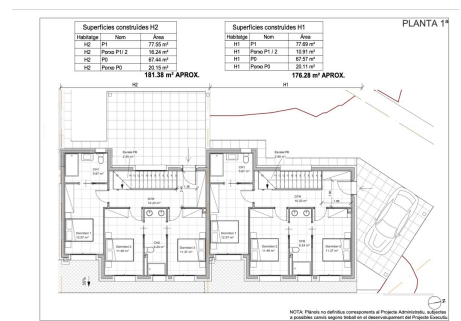

REF.:6134

Casa adosada de nueva construcción para comprar en Aravell

España - Aravell

Superficie	Habitaciones	Baños	Precio
176 m²	3	2	560.000 €

Contáctenos para recibir más información o solicitar una visita

+376 872 222

info@sir.ad

NOTA: Renders no definitius corresponents al Projecte Administratiu, sul a possibles canvis segons treball en el desenvolupament del Projecte Ex