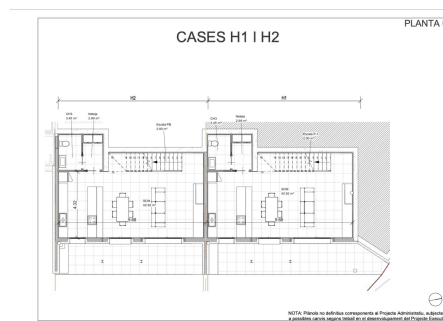

REF.:6134

Casa adosada de nueva construcción para comprar en Aravell

España - Aravell

Superficie	Habitaciones	Baños	Precio
176 m²	3	2	560.000 €

Contáctenos para recibir más información o solicitar una visita

+376 872 222

info@sir.ad

NOTA: Renders no definitius corresponents al Projecte Administratiu, sul a possibles canvis segons treball en el desenvolupament del Projecte Ex