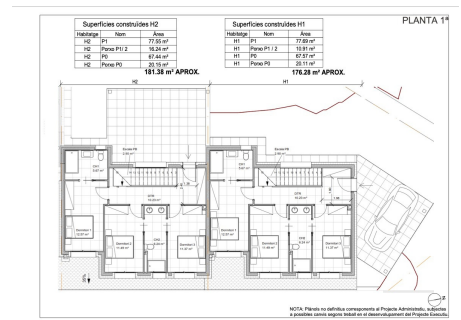

REF.:6134

Casa geminada recién-construida para comprar en Aravell

España - Aravell

Superficie	Habitaciones	Baños	Precio
176 m²	3	2	560.000 €

Contáctenos para recibir más información o solicitar una visita

+376 872 222

info@sir.ad

NOTA: Renders no definitius corresponents al Projecte Administratiu, sul a possibles canvis segons treball en el desenvolupament del Projecte Ex