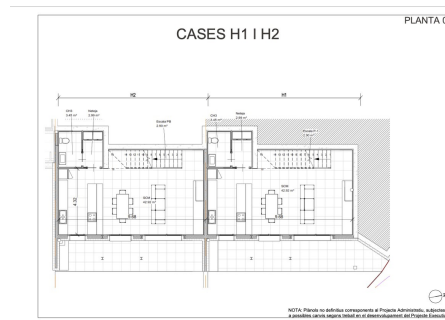

REF.:6134

Casa geminada recién-construida para comprar en Aravell

España - Aravell

Superficie	Habitaciones	Baños	Precio
176 m²	3	2	560.000 €

Contáctenos para recibir más información o solicitar una visita

+376 872 222

info@sir.ad

NOTA: Renders no definitius corresponents al Projecte Administratiu, sul a possibles canvis segons treball en el desenvolupament del Projecte Ex