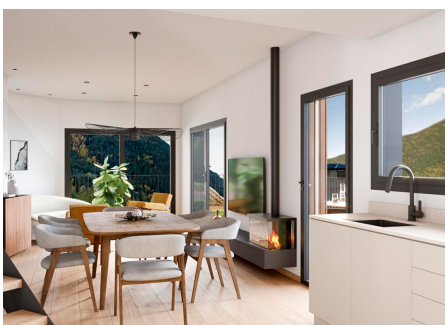

REF.:6155

Andorra | Sotheby's
INTERNATIONAL REALTY

Chalet en venta en Els Cortals d'Encamp

Andorra - Els Cortals d'Encamp

Superficie	Habitaciones	Baños	Precio
248 m²	3	3	1.170.000 €

Contáctenos para recibir más información o solicitar una visita

+376 872 222

info@sir.ad