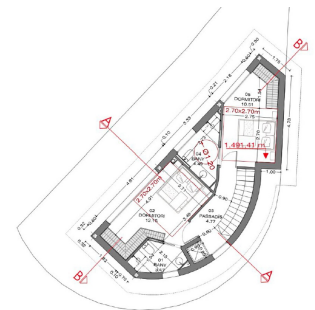

PIANTA SOTERRANI

Sotheby's International Realty® is a registered trademark licensed to Sotheby's International Realty Affiliates LLC. Each Sotheby's International Realty® office is independently owned and operated.