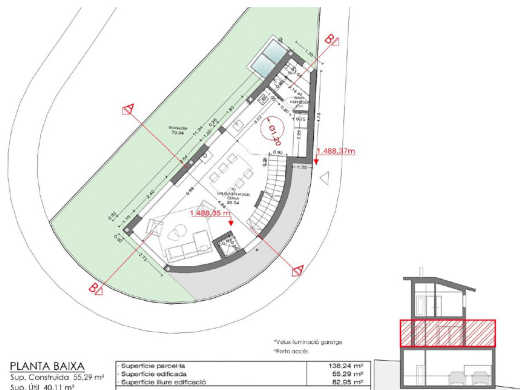

*Valeu lluminació garatge
*Foto accés

132,24 m²
55,29 m²
82,55 m²