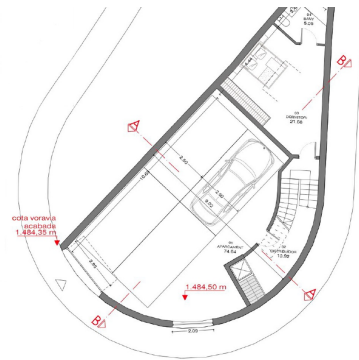

REF.:6155

Chalet en venta en Els Cortals d'Encamp

Andorra - Els Cortals d'Encamp

Superficie	Habitaciones	Baños	Precio
248 m²	3	3	1.170.000 €

Contáctenos para recibir más información o solicitar una visita

+376 872 222
info@sir.ad