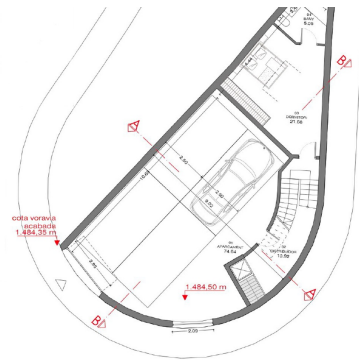

REF.:6155

Chalé à venda em Els Cortals d'Encamp

Andorra - Els Cortals d'Encamp

Superficie	Habitaciones	Baños	Precio
248 m²	3	3	1.170.000 €

Contáctenos para recibir más información o solicitar una visita

+376 872 222

info@sir.ad