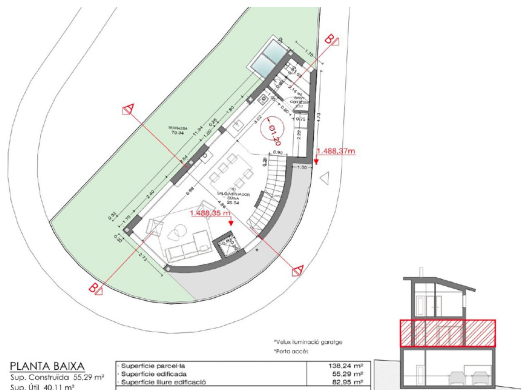

*Valeu lluminació garatge
*Foto accés