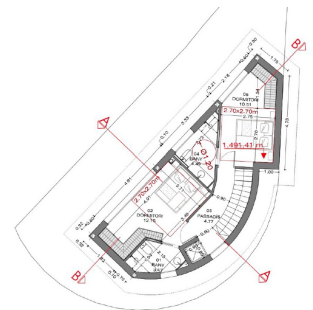

PIANTA SOTERRANI

Sotheby's International Realty® is a registered trademark licensed to Sotheby's International Realty Affiliates LLC. Each Sotheby's International Realty® office is independently owned and operated.