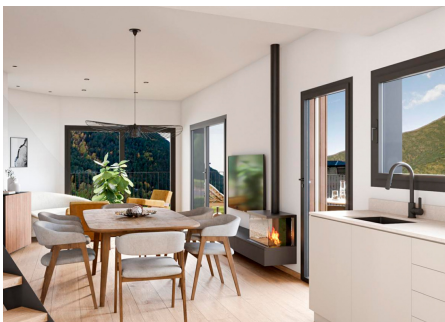

REF.:6155

Andorra | Sotheby's
INTERNATIONAL REALTY

Chalé à venda em Els Cortals d'Encamp

Andorra - Els Cortals d'Encamp

Superfície	Habitaciones	Baños	Precio
248 m²	3	3	1.170.000 €

Contáctenos para recibir más información o solicitar una visita

+376 872 222

info@sir.ad