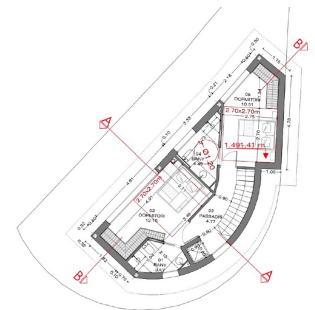

REF.:6155

Шале на продажу в Эльс Корталс д'Энкамп

Andorra - Els Cortals d'Encamp

Superficie	Habitaciones	Baños	Precio
248 m²	3	3	1.170.000 €

Contáctenos para recibir más información o solicitar una visita

+376 872 222

info@sir.ad

Sotheby's International Realty® is a registered trademark licensed to Sotheby's International Realty Affiliates LLC. Each Sotheby's International Realty® office is independently owned and operated.