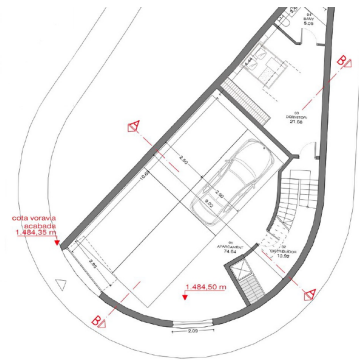

REF.:6155

Шале на продажу в Эльс Корталс д'Энкамп

Andorra - Els Cortals d'Encamp

Superficie	Habitaciones	Baños	Precio
248 m²	3	3	1.170.000 €

Contáctenos para recibir más información o solicitar una visita

+376 872 222

info@sir.ad

Sotheby's International Realty® is a registered trademark licensed to Sotheby's International Realty Affiliates LLC. Each Sotheby's International Realty® office is independently owned and operated.