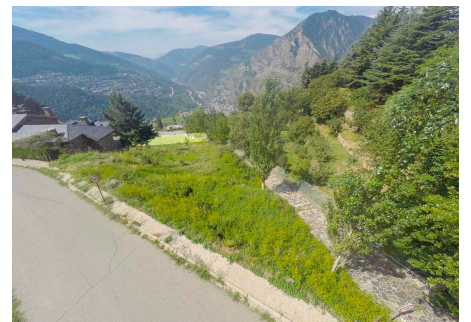

REF.:6189

Andorra | Sotheby's
INTERNATIONAL REALTY

Terrain à vendre à Certers

Andorra - Certers

Superficie	Habitaciones	Baños	Precio
617 m²	0	0	617.000 €

Contáctenos para recibir más
información o solicitar una visita

+376 872 222

info@sir.ad