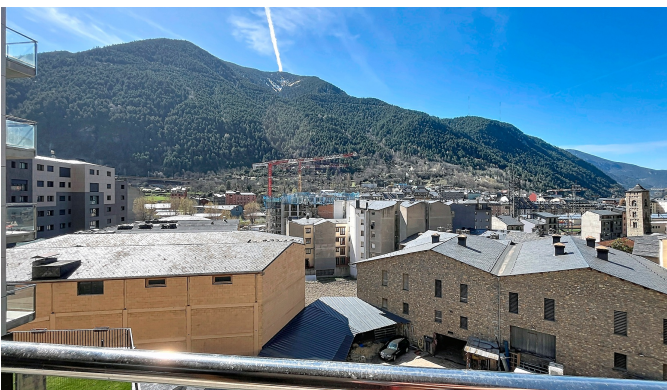

REF.:6498

Andorra | Sotheby's
INTERNATIONAL REALTY

Nouvel appartement à louer à Encamp

Andorra - Encamp

Superficie	Habitaciones	Baños	Precio
110 m²	3	2	Reservado €

Contáctenos para recibir más información o solicitar una visita

+376 872 222

info@sir.ad

Sotheby's International Realty® is a registered trademark licensed to Sotheby's International Realty Affiliates LLC. Each Sotheby's International Realty® office is independently owned and operated.

Andorra Sotheby's International Realty
Calle Santa Anna, 14 AD700 Escaldes-Engordany Principado de Andorra
Tel: +376 872 222 · Email: info@sir.ad

www.andorra-sothebysrealty.com