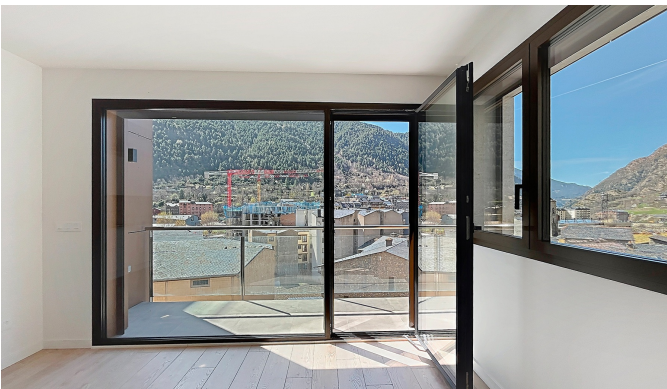

REF.:6498

Andorra | Sotheby's
INTERNATIONAL REALTY

Nouvel appartement à louer à Encamp

Andorra - Encamp

Superficie	Habitaciones	Baños	Precio
110 m²	3	2	Reservado €

Contáctenos para recibir más información o solicitar una visita

+376 872 222

info@sir.ad

Sotheby's International Realty® is a registered trademark licensed to Sotheby's International Realty Affiliates LLC. Each Sotheby's International Realty® office is independently owned and operated.

Andorra Sotheby's International Realty
Calle Santa Anna, 14 AD700 Escaldes-Engordany Principado de Andorra
Tel: +376 872 222 · Email: info@sir.ad

www.andorra-sothebysrealty.com