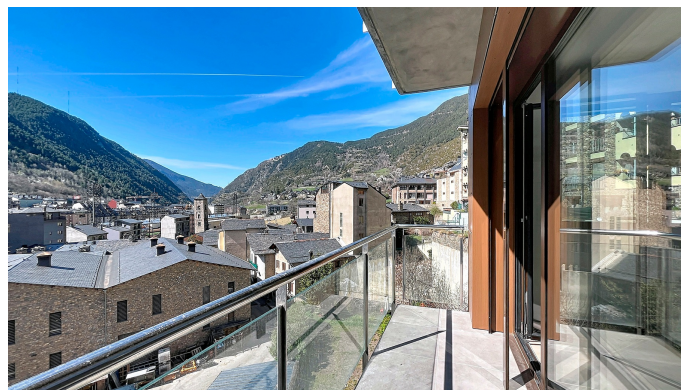

REF.:6498

Andorra | Sotheby's
INTERNATIONAL REALTY

Nouvel appartement à louer à Encamp

Andorra - Encamp

Superficie	Habitaciones	Baños	Precio
110 m²	3	2	Reservado €

Contáctenos para recibir más información o solicitar una visita

+376 872 222

info@sir.ad

Sotheby's International Realty® is a registered trademark licensed to Sotheby's International Realty Affiliates LLC. Each Sotheby's International Realty® office is independently owned and operated.

Andorra Sotheby's International Realty
Calle Santa Anna, 14 AD700 Escaldes-Engordany Principado de Andorra
Tel: +376 872 222 · Email: info@sir.ad

www.andorra-sothebysrealty.com