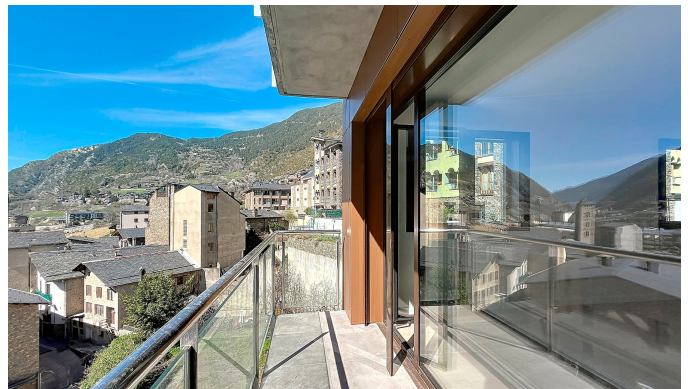

REF.:6498

Andorra | Sotheby's
INTERNATIONAL REALTY

Nouvel appartement à louer à Encamp

Andorra - Encamp

Superficie	Habitaciones	Baños	Precio
110 m²	3	2	Reservado €

Contáctenos para recibir más información o solicitar una visita

+376 872 222

info@sir.ad

Sotheby's International Realty® is a registered trademark licensed to Sotheby's International Realty Affiliates LLC. Each Sotheby's International Realty® office is independently owned and operated.

Andorra Sotheby's International Realty
Calle Santa Anna, 14 AD700 Escaldes-Engordany Principado de Andorra
Tel: +376 872 222 · Email: info@sir.ad

www.andorra-sothebysrealty.com