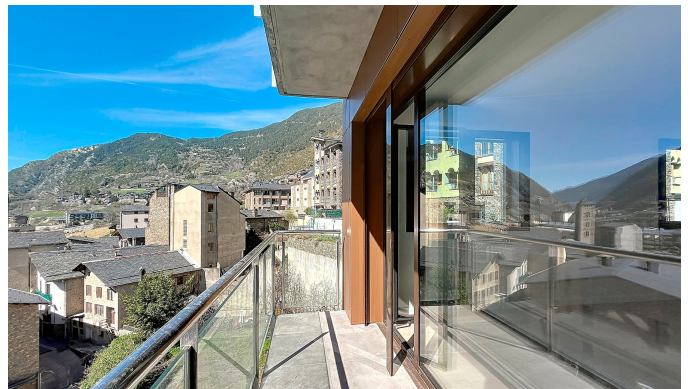

REF.:6498

Andorra | Sotheby's
INTERNATIONAL REALTY

Novo apartamento para alugar em Encamp

Andorra - Encamp

Superfície	Habitaciones	Baños	Precio
110 m²	3	2	Reservado €

Contáctenos para recibir más información o solicitar una visita

+376 872 222

info@sir.ad

Sotheby's International Realty® is a registered trademark licensed to Sotheby's International Realty Affiliates LLC. Each Sotheby's International Realty® office is independently owned and operated.

Andorra Sotheby's International Realty
Calle Santa Anna, 14 AD700 Escaldes-Engordany Principado de Andorra
Tel: +376 872 222 · Email: info@sir.ad

www.andorra-sothebysrealty.com