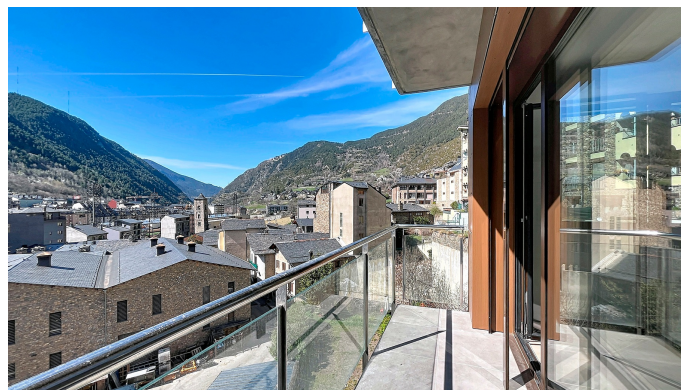

REF.:6498

Andorra | Sotheby's
INTERNATIONAL REALTY

Novo apartamento para alugar em Encamp

Andorra - Encamp

Superfície	Habitaciones	Baños	Precio
110 m²	3	2	Reservado €

Contáctenos para recibir más información o solicitar una visita

+376 872 222

info@sir.ad

Sotheby's International Realty® is a registered trademark licensed to Sotheby's International Realty Affiliates LLC. Each Sotheby's International Realty® office is independently owned and operated.

Andorra Sotheby's International Realty
Calle Santa Anna, 14 AD700 Escaldes-Engordany Principado de Andorra
Tel: +376 872 222 · Email: info@sir.ad

www.andorra-sothebysrealty.com