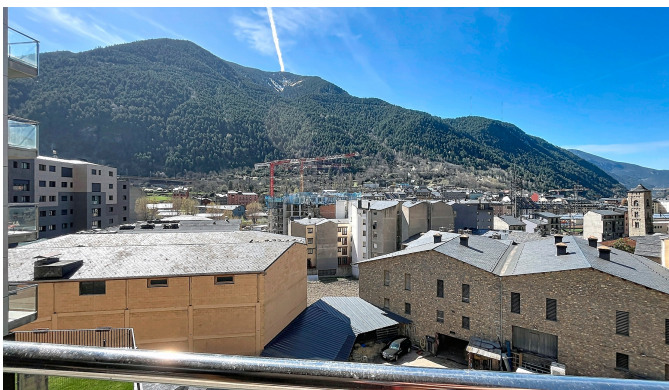

REF.:6498

Andorra | Sotheby's
INTERNATIONAL REALTY

Novo apartamento para alugar em Encamp

Andorra - Encamp

Superfície	Habitaciones	Baños	Precio
110 m²	3	2	Reservado €

Contáctenos para recibir más información o solicitar una visita

+376 872 222

info@sir.ad

Sotheby's International Realty® is a registered trademark licensed to Sotheby's International Realty Affiliates LLC. Each Sotheby's International Realty® office is independently owned and operated.

Andorra Sotheby's International Realty
Calle Santa Anna, 14 AD700 Escaldes-Engordany Principado de Andorra
Tel: +376 872 222 · Email: info@sir.ad

www.andorra-sothebysrealty.com