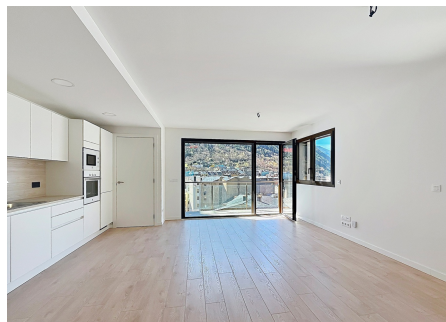

REF.:6498

Andorra | Sotheby's
INTERNATIONAL REALTY

Novo apartamento para alugar em Encamp

Andorra - Encamp

Superfície **110 m²** | Habitaciones **3** | Baños **2** | Precio **Reservado €**

Contáctenos para recibir más información o solicitar una visita

+376 872 222

info@sir.ad