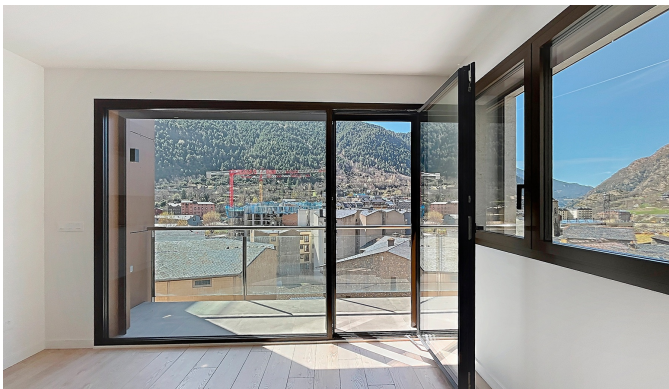

REF.:6498

Andorra | Sotheby's
INTERNATIONAL REALTY

Novo apartamento para alugar em Encamp

Andorra - Encamp

Superfície	Habitaciones	Baños	Precio
110 m²	3	2	Reservado €

Contáctenos para recibir más información o solicitar una visita

+376 872 222

info@sir.ad

Sotheby's International Realty® is a registered trademark licensed to Sotheby's International Realty Affiliates LLC. Each Sotheby's International Realty® office is independently owned and operated.

Andorra Sotheby's International Realty
Calle Santa Anna, 14 AD700 Escaldes-Engordany Principado de Andorra
Tel: +376 872 222 · Email: info@sir.ad

www.andorra-sothebysrealty.com