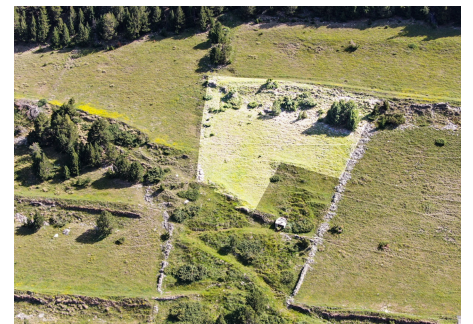

REF.:445

Andorra | Sotheby's
INTERNATIONAL REALTY

Продается земельный участок в Бордес-д'Энвалира (Bordes d'Envalira)

Andorra - Soldeu

Superficie	Habitaciones	Baños	Precio
1536 m ²	0	0	660.000 €

Contáctenos para recibir más información o solicitar una visita

+376 872 222

info@sir.ad

Продается земельный участок в Бордес-д'Энвалира (Bordes d'Envalira)

Andorra - Soldeu

Superficie	Habitaciones	Baños	Precio
1536 m²	0	0	660.000 €

Contáctenos para recibir más información o solicitar una visita

 +376 872 222

 info@sir.ad

Великолепный участок площадью 1 536 м², идеально расположенный в Бордес д'Энвалире (Канилло), напротив склонов горнолыжной зоны GrandValira, в районе Перетол, на полпути между Солдеу и Грау-Руж. Это зона с высокой туристической активностью, ориентированная на катание на лыжах зимой и на активный отдых на природе и в горах, такой как пешие прогулки, велоспорт или гольф летом. Участок ориентирован на юго-запад, на солнечной стороне горы, и пользуется солнечным светом в течение всего дня, а также предлагает великолепные панорамные виды, особенно на долину Энвалиры, круг Пессонса, Пла-де-леса-Педрес, Солдеу и Эль-Тартера. В верхней части участок имеет удобный дорожный доступ с главной дороги, который можно расширить. Этот участок представляет собой отличную инвестиционную возможность для строительства в привилегированной зоне с большим потенциалом.

Características

- Vistes a la muntanya
- Transport públic aprop
- Vistes ciutat
- Zona verda
- Visibilitat

REF.:445

Продается земельный участок в Бордес-д'Энвалира (Bordes d'Envalira)

Andorra - Soldeu

Superficie	Habitaciones	Baños	Precio
1536 m ²	0	0	660.000 €