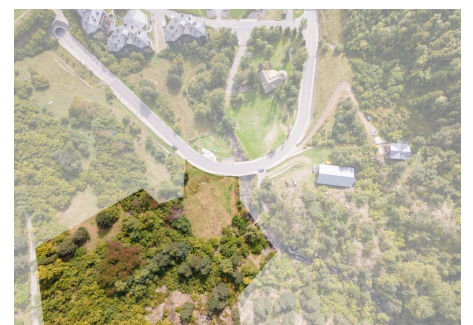

REF.:5224

Andorra | Sotheby's
INTERNATIONAL REALTY

Terreny urbanitzable per comprar a Arinsal

Andorra - Arinsal

Superficie	Habitaciones	Baños	Precio
8247 m²	0	0	2.631.000 €

Contáctenos para recibir más información o solicitar una visita

+376 872 222

info@sir.ad