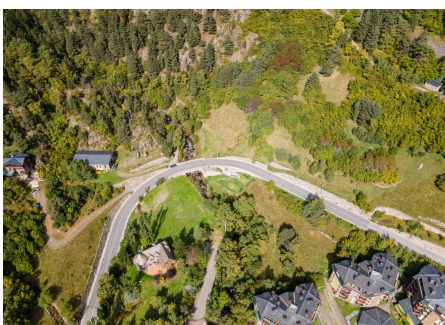

REF.:5224

Andorra | Sotheby's
INTERNATIONAL REALTY

Terreny urbanitzable per comprar a Arinsal

Andorra - Arinsal

Superficie	Habitaciones	Baños	Precio
8247 m²	0	0	2.631.000 €

Contáctenos para recibir más información o solicitar una visita

+376 872 222

info@sir.ad