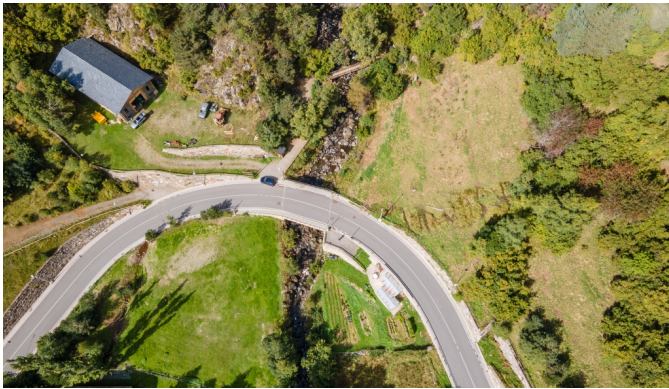

REF.:5224

Andorra | Sotheby's
INTERNATIONAL REALTY

Terreny urbanitzable per comprar a Arinsal

Andorra - Arinsal

Superficie	Habitaciones	Baños	Precio
8247 m²	0	0	2.631.000 €

Contáctenos para recibir más información o solicitar una visita

+376 872 222

info@sir.ad

Sotheby's International Realty® is a registered trademark licensed to Sotheby's International Realty Affiliates LLC. Each Sotheby's International Realty® office is independently owned and operated.

Andorra Sotheby's International Realty
Calle Santa Anna, 14 AD700 Escaldes-Engordany Principado de Andorra
Tel: +376 872 222 · Email: info@sir.ad

www.andorra-sothebysrealty.com