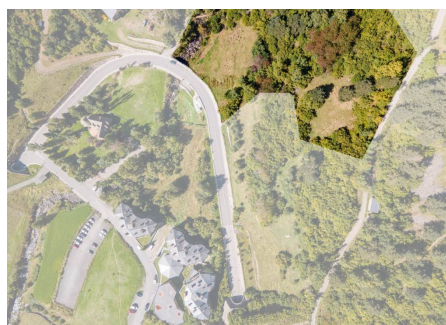

REF.:5224

Andorra | Sotheby's
INTERNATIONAL REALTY

Terreny urbanitzable per comprar a Arinsal

Andorra - Arinsal

Superficie	Habitaciones	Baños	Precio
8247 m²	0	0	2.631.000 €

Contáctenos para recibir más información o solicitar una visita

+376 872 222

info@sir.ad