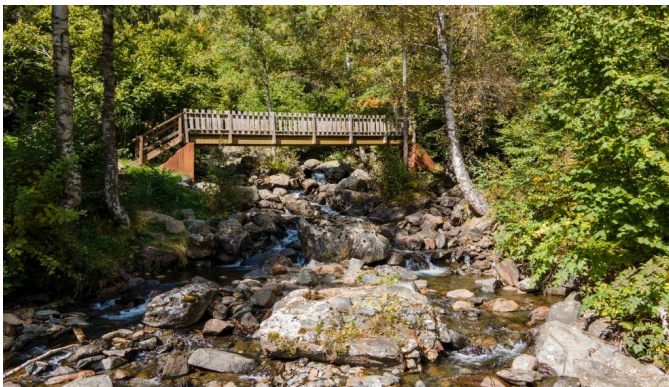

 +376 872 222

 info@sir.ad

Terrain idéal à acheter dans le domaine skiable d'Arinsal dans le quartier calme de Prats Subirans, situé sur la pente descendante entre les pistes, la ville d'Arinsal et le début de la section de randonnée vers Comapedrosa dans une enclave stratégique avec beaucoup d'activité touristique. Ce terrain a 529 m<sup>2</sup> avec des usages autorisés de résidences unifamiliales. Il dispose actuellement de tous les services nécessaires d'eau, d'électricité, d'égouts et de lignes de communication. De la parcelle, vous pouvez voir des vues panoramiques spectaculaires sur la vallée et, grâce à son orientation, vous pourrez profiter du soleil toute la journée.