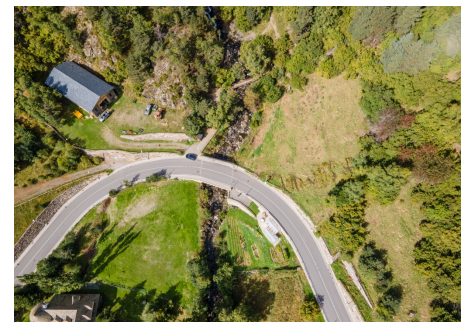

REF.:5225

Andorra | Sotheby's
INTERNATIONAL REALTY

Terrain constructible à acheter à Arinsal

Andorra - Arinsal

Superficie	Habitaciones	Baños	Precio
529 m²	0	0	684.000 €

Contáctenos para recibir más información o solicitar una visita

+376 872 222

info@sir.ad