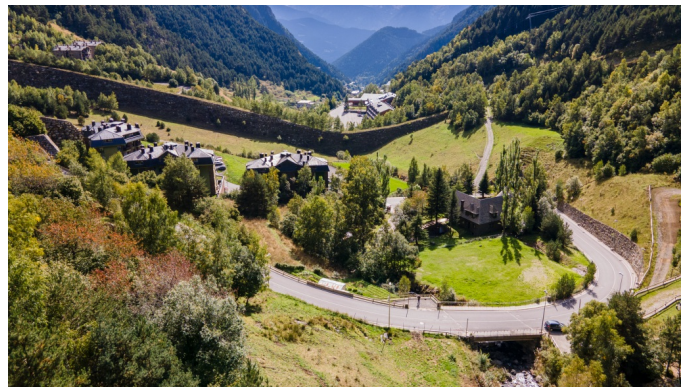

 +376 872 222

 info@sir.ad

Terrain idéal à acheter dans le domaine skiable d'Arinsal dans le quartier calme de Prats Subirans, situé sur la pente descendante entre les pistes, la ville d'Arinsal et le début de la section de randonnée vers Comapedrosa dans une enclave stratégique avec beaucoup d'activité touristique. Ce terrain a 529 m<sup>2</sup> avec des usages autorisés de résidences unifamiliales. Il dispose actuellement de tous les services nécessaires d'eau, d'électricité, d'égouts et de lignes de communication. De la parcelle, vous pouvez voir des vues panoramiques spectaculaires sur la vallée et, grâce à son orientation, vous pourrez profiter du soleil toute la journée.