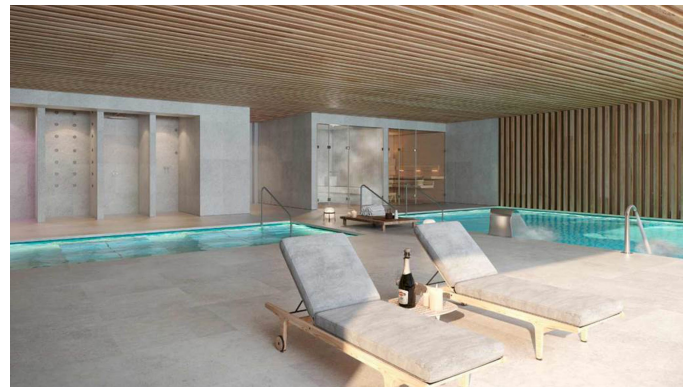

REF.:5441

Appartement de style unique à acheter à Ordino

Andorra - Ordino

Superficie | Habitaciones | Baños | Precio
148 m² | **2** | **2** | **1.908.000 €**

Contáctenos para recibir más información o solicitar una visita

+376 872 222

info@sir.ad

Sotheby's International Realty® is a registered trademark licensed to Sotheby's International Realty Affiliates LLC. Each Sotheby's International Realty® office is independently owned and operated.