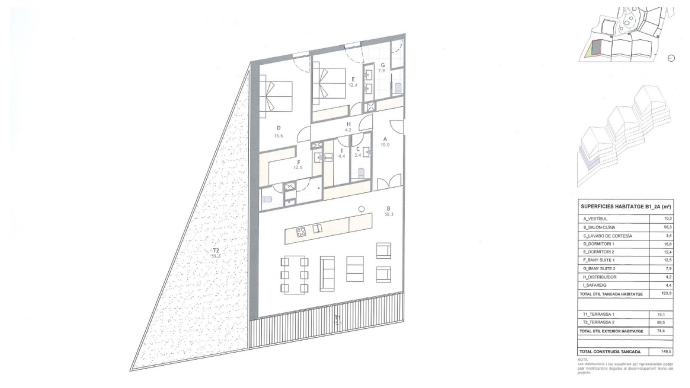

REF.:5441

Appartement de style unique à acheter à Ordino

Andorra - Ordino

Superficie | Habitaciones | Baños | Precio
148 m² | **2** | **2** | **1.908.000 €**

Contáctenos para recibir más información o solicitar una visita

+376 872 222

info@sir.ad

Sotheby's International Realty® is a registered trademark licensed to Sotheby's International Realty Affiliates LLC. Each Sotheby's International Realty® office is independently owned and operated.