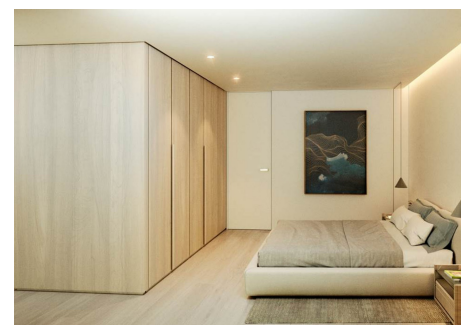

REF.:5441

Andorra | Sotheby's
INTERNATIONAL REALTY

Appartement de style unique à acheter à Ordino

Andorra - Ordino

Superficie	Habitaciones	Baños	Precio
148 m²	2	2	1.908.000 €

Contáctenos para recibir más información o solicitar una visita

 +376 872 222

 info@sir.ad

Appartement de style unique à acheter à Ordino

Andorra - Ordino

Superficie	Habitaciones	Baños	Precio
148 m²	2	2	1.908.000 €

Contáctenos para recibir más información o solicitar una visita

 +376 872 222

 info@sir.ad

Nouvel appartement exclusif à acheter en pleine nature, avec des éléments haut de gamme, avec tous les détails pour un confort maximum et des vues imbattables. Situé tout près d'Ordino et à quelques minutes du téléphérique qui accède au domaine skiable de Vallnord et au domaine de Grandvalira dans le secteur Ordino - Arcalis. Garage privé et système de climatisation. L'élégante propriété à vendre de 148,5 m² est structurée en deux chambres en suite, deux salles de bains, un WC, deux terrasses au calme de 74,4 m² chacune ; en plus d'un parking pour deux places. Nouveau développement résidentiel de luxe dans un quartier privilégié et privé de la Paroisse d'Ordino. Développement urbain exclusif et unique dans la Principauté d'Andorre. Architectes : Rafael de La-Hoz Ricard de Deus - COAA N°90