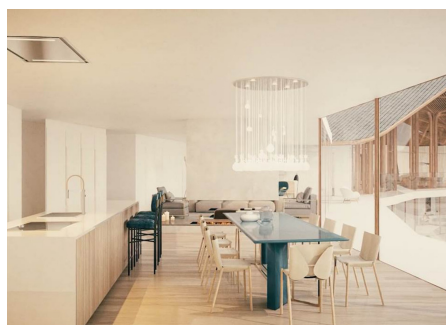

REF.:5441

Andorra | Sotheby's
INTERNATIONAL REALTY

Appartement de style unique à acheter à Ordino

Andorra - Ordino

Superficie	Habitaciones	Baños	Precio
148 m²	2	2	1.908.000 €

Contáctenos para recibir más información o solicitar una visita

 +376 872 222

 info@sir.ad

Appartement de style unique à acheter à Ordino

Andorra - Ordino

Superficie	Habitaciones	Baños	Precio
148 m²	2	2	1.908.000 €

Contáctenos para recibir más información o solicitar una visita

 +376 872 222

 info@sir.ad

Nouvel appartement exclusif à acheter en pleine nature, avec des éléments haut de gamme, avec tous les détails pour un confort maximum et des vues imbattables. Situé tout près d'Ordino et à quelques minutes du téléphérique qui accède au domaine skiable de Vallnord et au domaine de Grandvalira dans le secteur Ordino - Arcalis. Garage privé et système de climatisation. L'élégante propriété à vendre de 148,5 m² est structurée en deux chambres en suite, deux salles de bains, un WC, deux terrasses au calme de 74,4 m² chacune ; en plus d'un parking pour deux places. Nouveau développement résidentiel de luxe dans un quartier privilégié et privé de la Paroisse d'Ordino. Développement urbain exclusif et unique dans la Principauté d'Andorre. Architectes : Rafael de La-Hoz Ricard de Deus - COAA N°90