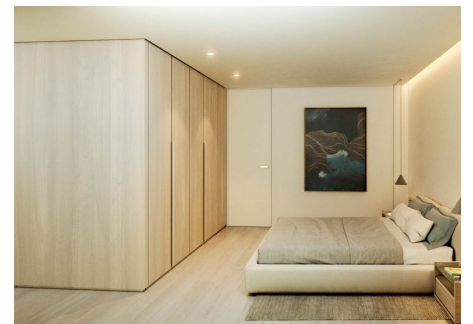

 +376 872 222

 info@sir.ad

Квартира в уникальном стиле купить в Ордино

Andorra - Ordino

Superficie	Habitaciones	Baños	Precio
148 m ²	2	2	1.908.000 €

**Contáctenos para recibir más
información o solicitar una visita** +376 872 222 info@sir.ad