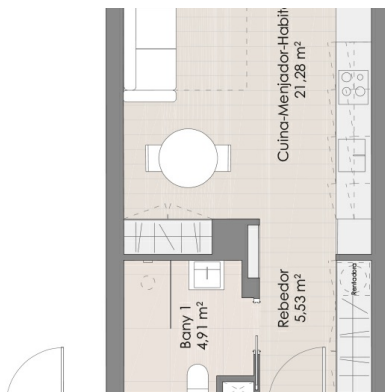

REF.:5622

Nouvelle Construction Studio

Appartement à acheter dans le Centre de La Massana

Andorra - La Massana

Superficie	Habitaciones	Baños	Precio
37 m²	0	1	225.000 €

Contáctenos para recibir más información o solicitar una visita

+376 872 222

info@sir.ad

Sotheby's International Realty® is a registered trademark licensed to Sotheby's International Realty Affiliates LLC. Each Sotheby's International Realty® office is independently owned and operated.