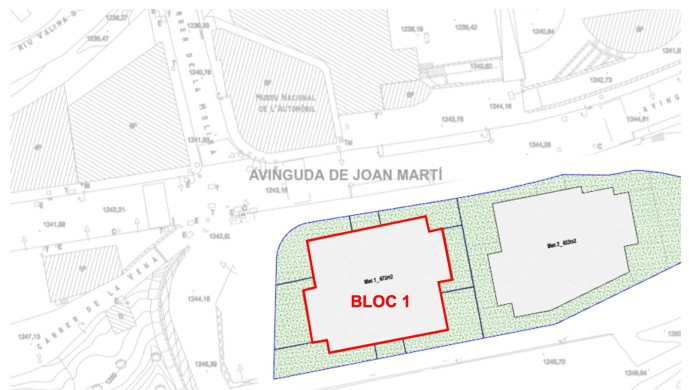

REF.:5706

Rés-do-chão de construção nova para comprar no centro de Encamp

Andorra - Encamp

Superfície	Habitaciones	Baños	Precio
47 m²	1	1	Reservado €

Contáctenos para recibir más información o solicitar una visita

+376 872 222

info@sir.ad

Sotheby's International Realty® is a registered trademark licensed to Sotheby's International Realty Affiliates LLC. Each Sotheby's International Realty® office is independently owned and operated.