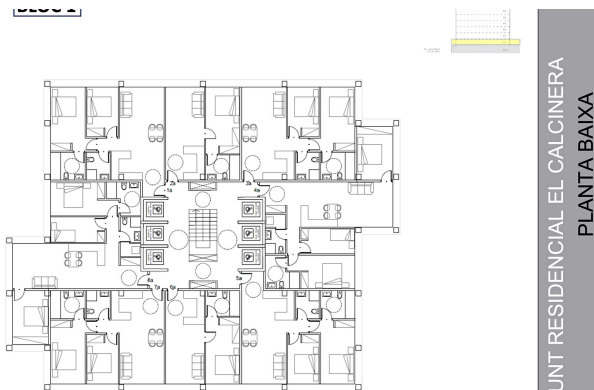

REF.:5706

Rés-do-chão de construção nova para comprar no centro de Encamp

Andorra - Encamp

Superfície	Habitaciones	Baños	Precio
47 m²	1	1	Reservado €

Contáctenos para recibir más información o solicitar una visita

+376 872 222

info@sir.ad

Sotheby's International Realty® is a registered trademark licensed to Sotheby's International Realty Affiliates LLC. Each Sotheby's International Realty® office is independently owned and operated.