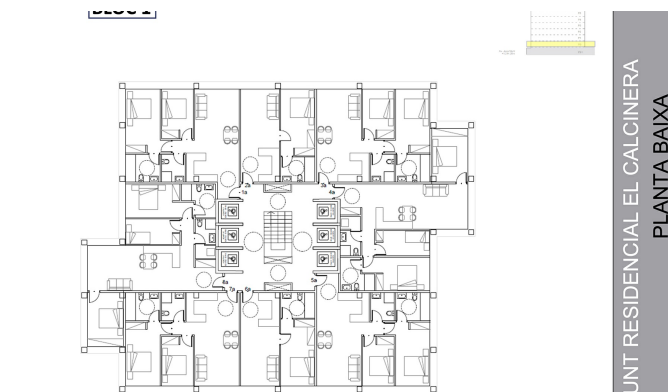

REF.:5706

Andorra | Sotheby's
INTERNATIONAL REALTY

Первый этаж новостройки купить в центре Энкампа

Andorra - Encamp

Superficie | Habitaciones | Baños | Precio
47 m² | **1** | **1** | **Reservado €**

Contáctenos para recibir más información o solicitar una visita

+376 872 222

info@sir.ad

Sotheby's International Realty® is a registered trademark licensed to Sotheby's International Realty Affiliates LLC. Each Sotheby's International Realty® office is independently owned and operated.