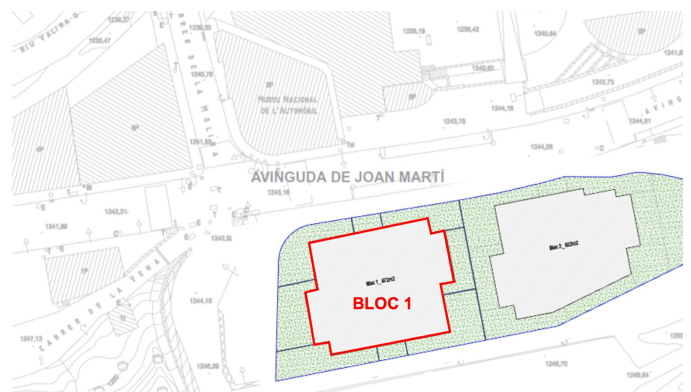

REF.:5706

Andorra | Sotheby's
INTERNATIONAL REALTY

Первый этаж новостройки купить в центре Энкампа

Andorra - Encamp

Superficie | Habitaciones | Baños | Precio
47 m² | **1** | **1** | **Reservado €**

Contáctenos para recibir más información o solicitar una visita

+376 872 222

info@sir.ad

Sotheby's International Realty® is a registered trademark licensed to Sotheby's International Realty Affiliates LLC. Each Sotheby's International Realty® office is independently owned and operated.