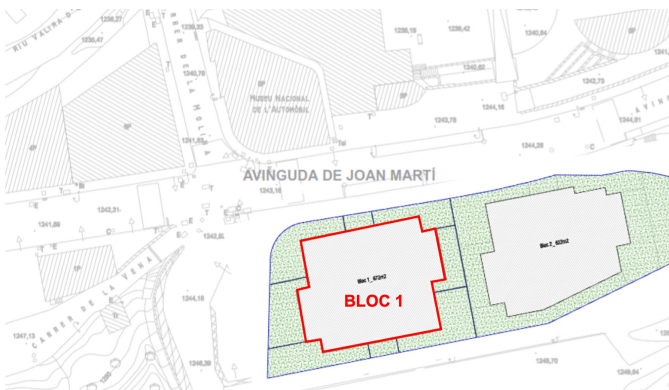

Sotheby's International Realty® is a registered trademark licensed to Sotheby's International Realty Affiliates LLC. Each Sotheby's International Realty® office is independently owned and operated.