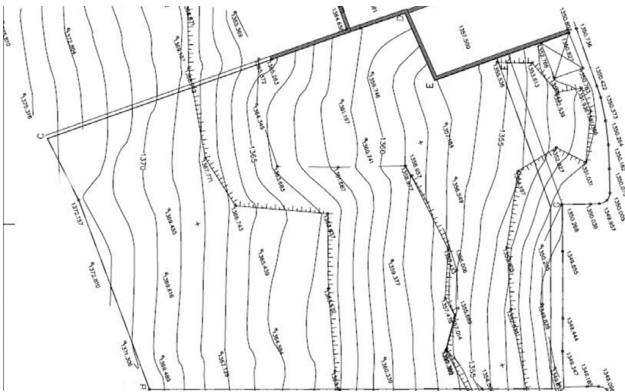

REF.:6051

Andorra | Sotheby's
INTERNATIONAL REALTY

Parcela de terreno para comprar en Sispony, La Massana

Andorra - Sispony

Superficie	Habitaciones	Baños	Precio
1000 m²	0	0	750.000 €

Contáctenos para recibir más
información o solicitar una visita

+376 872 222

info@sir.ad

Sotheby's International Realty® is a registered trademark licensed to Sotheby's International Realty Affiliates LLC. Each Sotheby's International Realty® office is independently owned and operated.